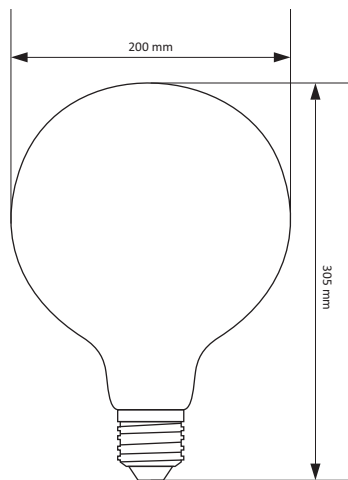

#### ■ Технически параметри:

Напрежение: ~230V

Честота: 50/60Hz

Мощност: 8W

Лумени: 800lm

Светлоизточник: –

Ъгъл на светене: 360°

Цветна температура: 2800K/3200K